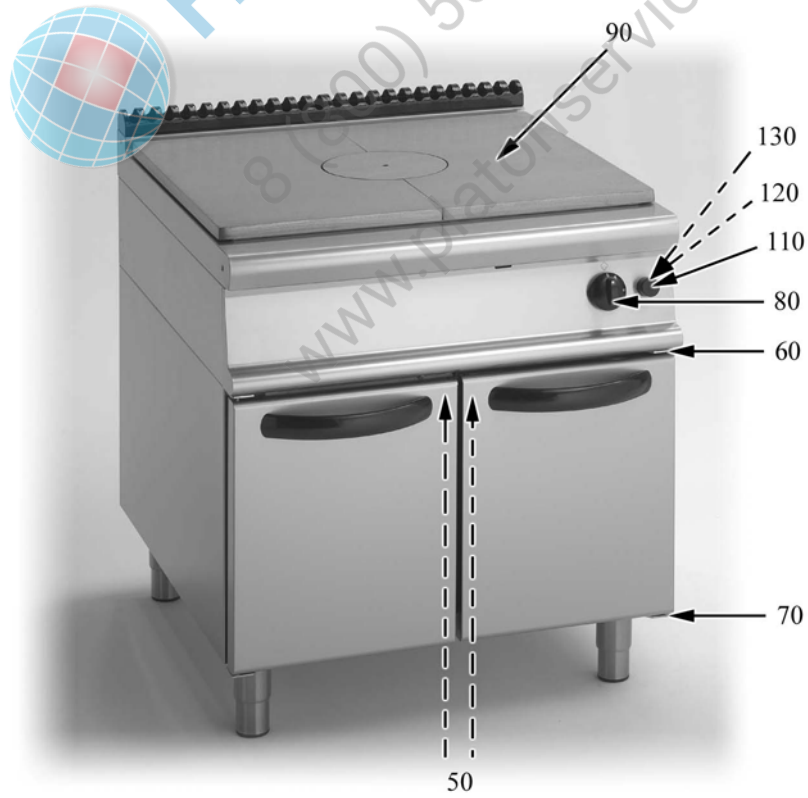

CUCINE TUTTAPIASTRA A GAS

Serie 900

TIPO: 94/04 TCTG, 96/04 TCTGDX, 96/04 TCTGSX, 98/04 TCTG, 94/04 CTGG,
94/04 CTGE, 94/04 CTG, 96/04 CTGDX, 96/04 CTGSX, 96/04 CTGGDX, 96/04 CTGGSX,
96/04 CTGEDX, 96/04 CTGESX, 98/04 CTG, 98/04 CTGG, 98/04 CTGE

Parti di ricambio

ID	Tipo	Descrizione	Codici
Module: Parti esterne fuochi e tuttapietra			
10	96TDX,96TSX,98T,96DX,96SX,96GDX,96GSX,96EDX,96ESX,98,98G,98E	Piedino	826490142
20	96TDX,96TSX,98T,96DX,96SX,96GDX,96GSX,96EDX,96ESX,98,98G,98E	Manopola cucina gas nera	2599200
30	96TDX,96TSX,98T,96DX,96SX,96GDX,96GSX,96EDX,96ESX,98,98G,98E	Griglia smaltata	A003900
31	96TDX,96TSX,98T,96DX,96SX,96GDX,96GSX,96EDX,96ESX,98,98G,98E	Bruciatore (spartifiamma "C")	2510352
32	96TDX,96TSX,98T,96DX,96SX,96GDX,96GSX,96EDX,96ESX,98,98G,98E	Bruciatore (bicchiere "C")	2510351
33	96TDX,96TSX,98T,96DX,96SX,96GDX,96GSX,96EDX,96ESX,98,98G,98E	Bruciatore (spartifiamma "D")	2510355
34	96TDX,96TSX,98T,96DX,96SX,96GDX,96GSX,96EDX,96ESX,98,98G,98E	Bruciatore (bicchiere "D")	2510354
35	96TDX,96TSX,98T,96DX,96SX,96GDX,96GSX,96EDX,96ESX,98,98G,98E	Bruciatore (spartifiamma "E") 7kW	2510358
36	96TDX,96TSX,98T,96DX,96SX,96GDX,96GSX,96EDX,96ESX,98,98G,98E	Bruciatore (bicchiere "E")	2510357
40	96TDX,96TSX,98T,96DX,96SX,96GDX,96GSX,96EDX,96ESX,98,98G,98E	Bacinella	2547750
50	94,96DX,96SX,98	Magnete	826900011
60	94,96DX,96SX,98	Cerniera inferiore porta	826410020
70	94,96DX,96SX,98	Cerniera inferiore porta	826410010
80		Manopola rubinetto	2599220
90		Piastra	826901070