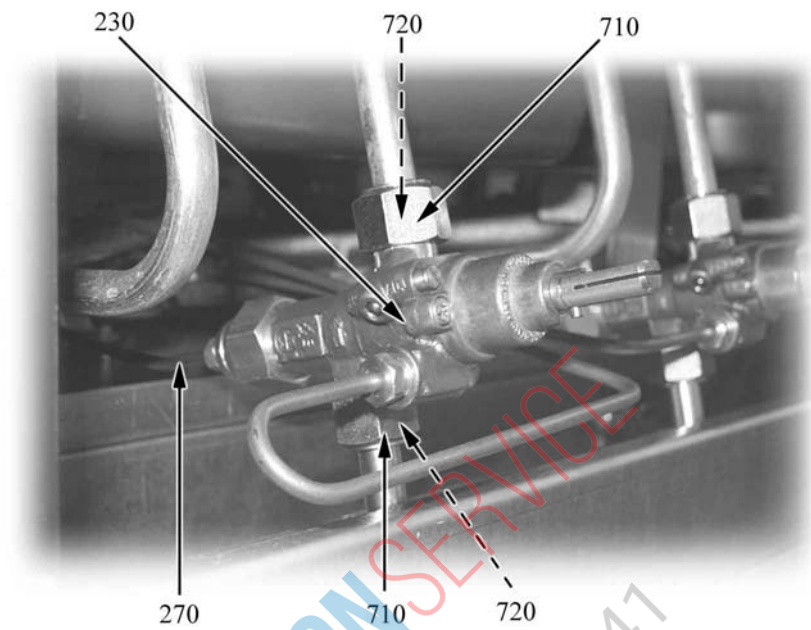

Parti di ricambio

ID	Tipo	Descrizione	Codici
Module:Rubinetto			
230	96TDX,96TSX,98T,96DX,96SX,96GDX,96GSX,96EDX,96ESX,98,98G,98E	Rubinetto	A011490
270	96TDX,96TSX,98T,96DX,96SX,96GDX,96GSX,96EDX,96ESX,98,98G,98E	Termocoppia	A011905
710	96TDX,96TSX,98T,96DX,96SX,96GDX,96GSX,96EDX,96ESX,98,98G,98E	Dado	A011485
720	96TDX,96TSX,98T,96DX,96SX,96GDX,96GSX,96EDX,96ESX,98,98G,98E	Bicono	A011480
730	96TDX,96TSX,98T,96DX,96SX,96GDX,96GSX,96EDX,96ESX,98,98G,98E	Rubinetto	A011500
740	96TDX,96TSX,98T,96DX,96SX,96GDX,96GSX,96EDX,96ESX,98,98G,98E	Raccordo	A013401
750	96TDX,96TSX,98T,96DX,96SX,96GDX,96GSX,96EDX,96ESX,98,98G,98E	Conduttura	2514750
751	96TDX,96TSX,98T,96DX,96SX,96GDX,96GSX,96EDX,96ESX,98,98G,98E	Dado di fissaggio del bicono	A016200
752	96TDX,96TSX,98T,96DX,96SX,96GDX,96GSX,96EDX,96ESX,98,98G,98E	Bicono	A016300
760	96TDX,96TSX,98T,96DX,96SX,96GDX,96GSX,96EDX,96ESX,98,98G,98E	Conduttura	2514751
770	96TDX,96TSX,98T,96DX,96SX,96GDX,96GSX,96EDX,96ESX,98,98G,98E	Dado	A016110
780	96TDX,96TSX,98T,96DX,96SX,96GDX,96GSX,96EDX,96ESX,98,98G,98E	Bicono	A016120
480	96TDX,96TSX,98T,96DX,96SX,96GDX,96GSX,96EDX,96ESX,98,98G,98E	Termocoppia	A011904

=

94T=94/04 TCTG, 96TDX=96/04 TCTGDX, 96TSX=96/04 TCTGSX, 98T=98/04 TCTG, 94G=94/04 CTGG, 94E=94/04 CTGE, 94=94/04 CTG, 96DX=96/04 CTGDX, 96SX=96/04 CTGSX, 96GDX=96/04 CTGGDX, 96GSX=96/04 CTGGSX, 96EDX=96/04 CTGEDX, 96ESX=96/04 CTGESX, 98=98/04 CTG, 98G=98/04 CTGG, 98E=98/04 CTGE

A=3/N/PE~400/230V 50Hz, H=3/PE~230V 50Hz, P=1/N/PE~220-240V 50Hz