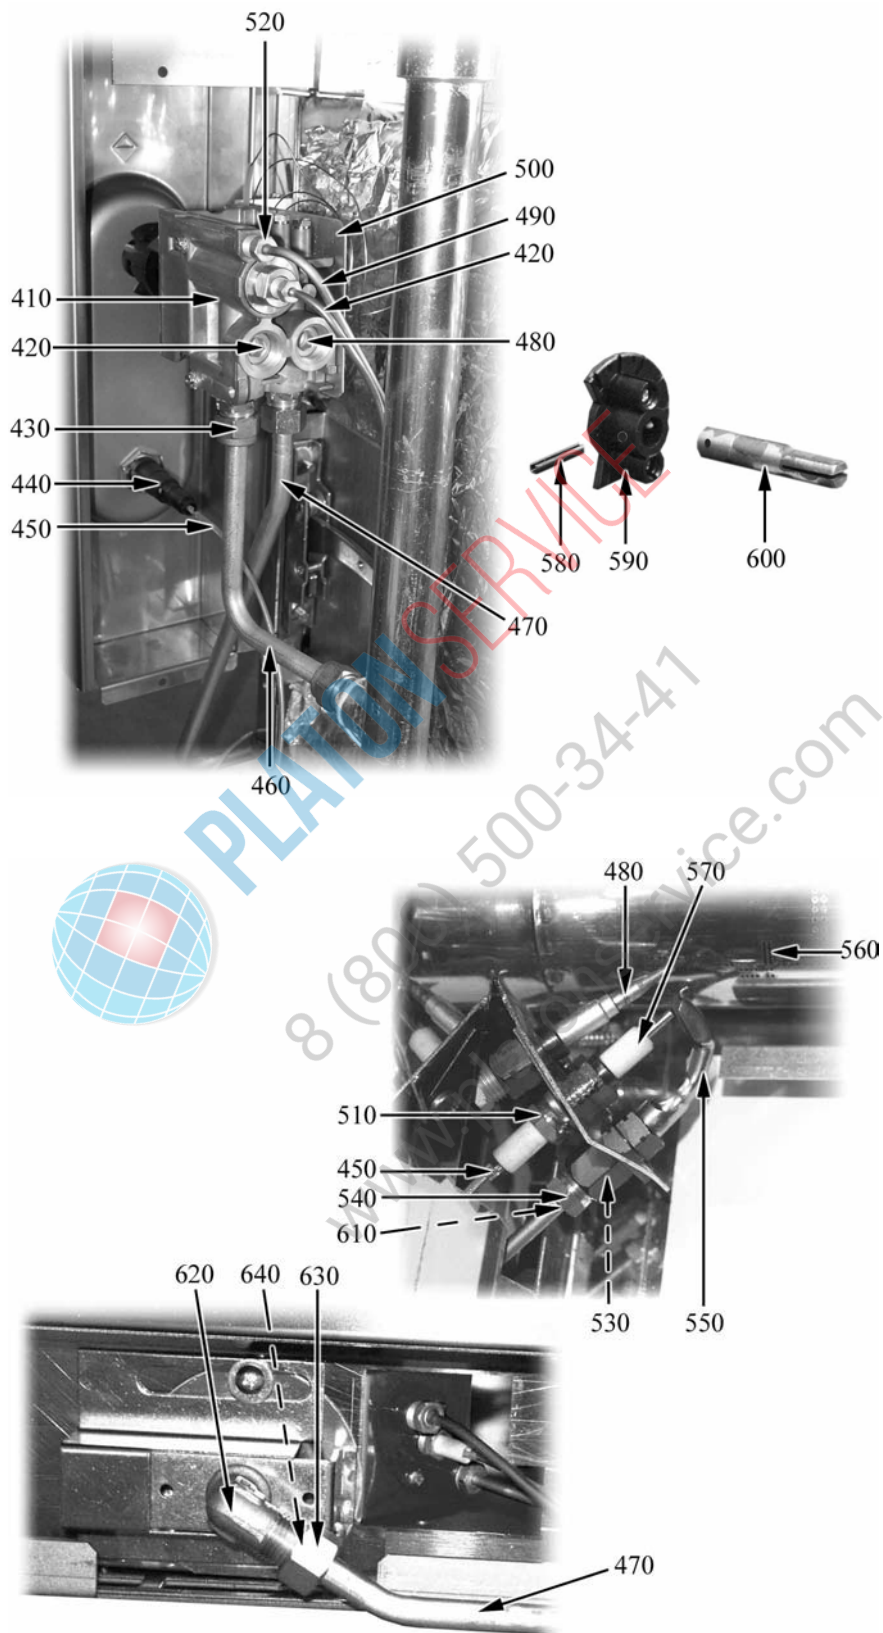

Parti di ricambio

ID	Tipo	Descrizione	Codici
Module: Componenti forno a gas			
410	94G,96GDX,96GSX,98G	Valvola	8219950
420	94G,96GDX,96GSX,98G	Tappo	8219951
430	94G,96GDX,96GSX,98G	Raccordo	822450170
440	94G,96GDX,96GSX,98G	Accensione piezoelettrica	A041105
450	94G,96GDX,96GSX,98G	Cavo d'accensione	2510698
460	94G,96GDX,96GSX,98G	Conduttura	2514615
470	94G,96GDX,96GSX,98G	Conduttura	823560060
480	94G,96GDX,96GSX,98G	Termocoppia	A011904
490	94G,96GDX,96GSX,98G	Conduttura	823560070
500	94G,96GDX,96GSX,98G	Squadretta	2547780
520	94G,96GDX,96GSX,98G	Raccordo bicono	A011608
580	94G,96GDX,96GSX,98G	Spina elastica	A011405
590	94G,96GDX,96GSX,98G	Flangia	824710060
600	94G,96GDX,96GSX,98G	Attacco manopola	822160011
610	94G,96GDX,96GSX,98G	Bicono	822450050
620	94G,96GDX,96GSX,98G	Raccordo	822450010
630	94G,96GDX,96GSX,98G	Dado	822180010
640	94G,96GDX,96GSX,98G	Rondella	821110840
510	94G,96GDX,96GSX,98G	Raccordo	A011707
530	94G,96GDX,96GSX,98G	Ugello	A013107
540	94G,96GDX,96GSX,98G	Raccordo	822450040
550	94G,96GDX,96GSX,98G	Pilota	826920070
560	94G,96GDX,96GSX,98G	Bruciatore	2510697
570	94G,96GDX,96GSX,98G	Candela	A013301

=

94T=94/04 TCTG, 96TDX=96/04 TCTGDX, 96TSX=96/04 TCTGSX, 98T=98/04 TCTG, 94G=94/04 CTGG, 94E=94/04 CTGE, 94=94/04 CTG, 96DX=96/04 CTGDX, 96SX=96/04 CTGSX, 96GDX=96/04 CTGGDX, 96GSX=96/04 CTGGSX, 96EDX=96/04 CTGEDX, 96ESX=96/04 CTGESX, 98=98/04 CTG, 98G=98/04 CTGG, 98E=98/04 CTGE

A=3/N/PE~400/230V 50Hz, H=3/PE~230V 50Hz, P=1/N/PE~220-240V 50Hz