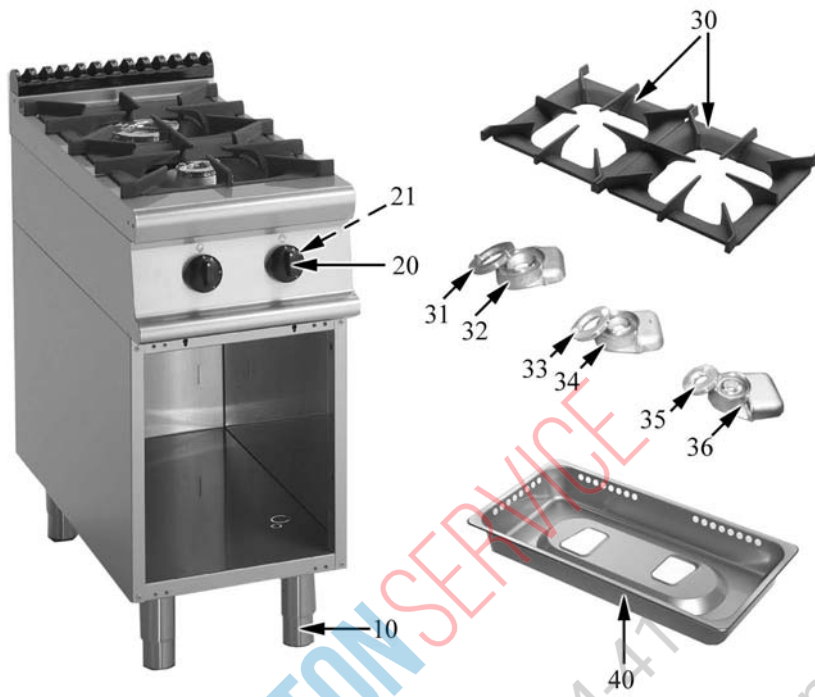

Parti di ricambio

ID	Tipo	Descrizione	Codici
Module: Parti esterne fuochi e tuttapietra			
10	96TDX,96TSX,98T,96DX,96SX,96GDX,96GSX,96EDX,96ESX,98,98G,98E	Piedino	826490142
20	96TDX,96TSX,98T,96DX,96SX,96GDX,96GSX,96EDX,96ESX,98,98G,98E	Manopola cucina gas nera	2599200
30	96TDX,96TSX,98T,96DX,96SX,96GDX,96GSX,96EDX,96ESX,98,98G,98E	Griglia smaltata	A003900
31	96TDX,96TSX,98T,96DX,96SX,96GDX,96GSX,96EDX,96ESX,98,98G,98E	Bruciatore (spartifiamma "C")	2510352
32	96TDX,96TSX,98T,96DX,96SX,96GDX,96GSX,96EDX,96ESX,98,98G,98E	Bruciatore (bicchiere "C")	2510351
33	96TDX,96TSX,98T,96DX,96SX,96GDX,96GSX,96EDX,96ESX,98,98G,98E	Bruciatore (spartifiamma "D")	2510355
34	96TDX,96TSX,98T,96DX,96SX,96GDX,96GSX,96EDX,96ESX,98,98G,98E	Bruciatore (bicchiere "D")	2510354
35	96TDX,96TSX,98T,96DX,96SX,96GDX,96GSX,96EDX,96ESX,98,98G,98E	Bruciatore (spartifiamma "E") 7kW	2510358
36	96TDX,96TSX,98T,96DX,96SX,96GDX,96GSX,96EDX,96ESX,98,98G,98E	Bruciatore (bicchiere "E")	2510357
40	96TDX,96TSX,98T,96DX,96SX,96GDX,96GSX,96EDX,96ESX,98,98G,98E	Bacinella	2547750
50	94,96DX,96SX,98	Magnete	826900011
60	94,96DX,96SX,98	Cerniera inferiore porta	826410020
70	94,96DX,96SX,98	Cerniera inferiore porta	826410010
80		Manopola rubinetto	2599220
90		Piastra	826901070