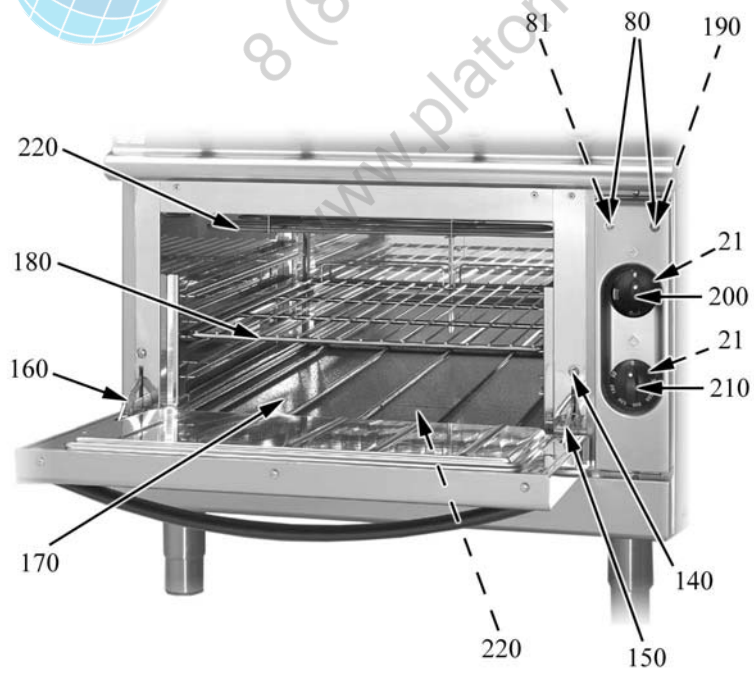

PLATON SERVICE
8 (800) 500-34-41
www.platonservice.com