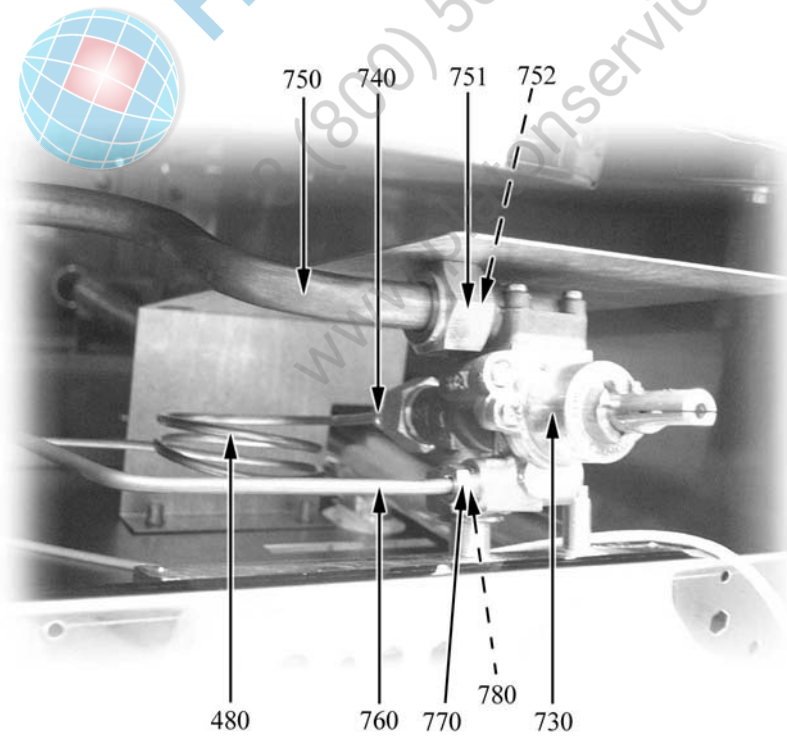

Parti di ricambio

ID	Tipo	Descrizione	Codici
Module:Rubinetto			
230	96TDX,96TSX,98T,96DX,96SX,96GDX,96GSX,96EDX,96ESX,98,98G,98E	Rubinetto	A011490
270	96TDX,96TSX,98T,96DX,96SX,96GDX,96GSX,96EDX,96ESX,98,98G,98E	Termocoppia	A011905
710	96TDX,96TSX,98T,96DX,96SX,96GDX,96GSX,96EDX,96ESX,98,98G,98E	Dado	A011485
720	96TDX,96TSX,98T,96DX,96SX,96GDX,96GSX,96EDX,96ESX,98,98G,98E	Bicono	A011480
730	96TDX,96TSX,98T,96DX,96SX,96GDX,96GSX,96EDX,96ESX,98,98G,98E	Rubinetto	A011500
740	96TDX,96TSX,98T,96DX,96SX,96GDX,96GSX,96EDX,96ESX,98,98G,98E	Raccordo	A013401
750	96TDX,96TSX,98T,96DX,96SX,96GDX,96GSX,96EDX,96ESX,98,98G,98E	Conduttura	2514750
751	96TDX,96TSX,98T,96DX,96SX,96GDX,96GSX,96EDX,96ESX,98,98G,98E	Dado di fissaggio del bicono	A016200
752	96TDX,96TSX,98T,96DX,96SX,96GDX,96GSX,96EDX,96ESX,98,98G,98E	Bicono	A016300
760	96TDX,96TSX,98T,96DX,96SX,96GDX,96GSX,96EDX,96ESX,98,98G,98E	Conduttura	2514751
770	96TDX,96TSX,98T,96DX,96SX,96GDX,96GSX,96EDX,96ESX,98,98G,98E	Dado	A016110
780	96TDX,96TSX,98T,96DX,96SX,96GDX,96GSX,96EDX,96ESX,98,98G,98E	Bicono	A016120
480	96TDX,96TSX,98T,96DX,96SX,96GDX,96GSX,96EDX,96ESX,98,98G,98E	Termocoppia	A011904

=

94T=94/04 TCTG, 96TDX=96/04 TCTGDX, 96TSX=96/04 TCTGSX, 98T=98/04 TCTG, 94G=94/04 CTGG, 94E=94/04 CTGE, 94=94/04 CTG, 96DX=96/04 CTGDX, 96SX=96/04 CTGSX, 96GDX=96/04 CTGGDX, 96GSX=96/04 CTGGSX, 96EDX=96/04 CTGEDX, 96ESX=96/04 CTGESX, 98=98/04 CTG, 98G=98/04 CTGG, 98E=98/04 CTGE

A=3/N/PE~400/230V 50Hz, H=3/PE~230V 50Hz, P=1/N/PE~220-240V 50Hz