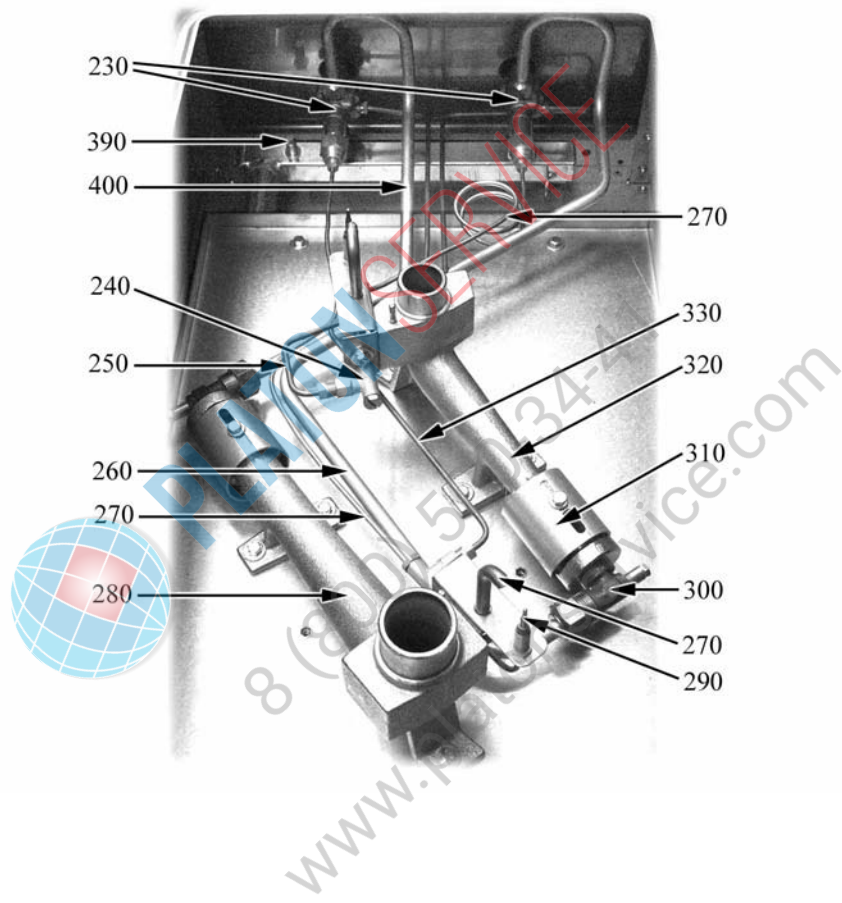

A=3/N/PE~400/230V 50Hz, H=3/PE~230V 50Hz, P=1/N/PE~220-240V 50Hz

8 (800) 500 141
www.platonservice.com

Parti di ricambio

ID	Tipo	Descrizione	Codici
Module: Bruciatori e condutture fuochi aperti			
230	96TDX,96TSX,98T,96DX,96SX,96GDX,96GSX,96EDX,96ESX,98,98G,98E	Rubinetto	A011490
240	96TDX,96TSX,98T,96DX,96SX,96GDX,96GSX,96EDX,96ESX,98,98G,98E	Pilota	2510359
250	96TDX,96TSX,98T,96DX,96SX,96GDX,96GSX,96EDX,96ESX,98,98G,98E	Conduttura	2514608
260	96TDX,96TSX,98T,96DX,96SX,96GDX,96GSX,96EDX,96ESX,98,98G,98E	Conduttura	2514602
270	96TDX,96TSX,98T,96DX,96SX,96GDX,96GSX,96EDX,96ESX,98,98G,98E	Termocoppia	A011905
280	96TDX,96TSX,98T,96DX,96SX,96GDX,96GSX,96EDX,96ESX,98,98G,98E	Bruciatore (bicchiere "C") 3,5 kW	2510350
290	96TDX,96TSX,98T,96DX,96SX,96GDX,96GSX,96EDX,96ESX,98,98G,98E	Tube portafiamma	2519000
300	96TDX,96TSX,98T,96DX,96SX,96GDX,96GSX,96EDX,96ESX,98,98G,98E	Raccordo	A014708
310	96TDX,96TSX,98T,96DX,96SX,96GDX,96GSX,96EDX,96ESX,98,98G,98E	Regolatore d'aria	2519002
320	96TDX,96TSX,98T,96DX,96SX,96GDX,96GSX,96EDX,96ESX,98,98G,98E	Bruciatore (bicchiere "E") 7 kW	2510356
330	96TDX,96TSX,98T,96DX,96SX,96GDX,96GSX,96EDX,96ESX,98,98G,98E	Conduttura	2514609
390	96TDX,96TSX,98T,96DX,96SX,96GDX,96GSX,96EDX,96ESX,98,98G,98E	Vite	2510610
400	96TDX,96TSX,98T,96DX,96SX,96GDX,96GSX,96EDX,96ESX,98,98G,98E	Conduttura	2514603