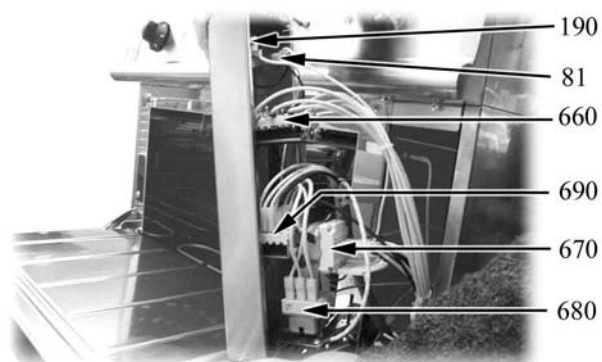

Parti di ricambio

ID	Tipo	Descrizione	Codici
Module: Componenti forno elettrico			
81	94E,96EDX,96ESX,98E	Gemma bianca	A039207
190	94E,96EDX,96ESX,98E	Gemma verde	A038507
660	94E,96EDX,96ESX,98E	Commutatore	A046750
670	94E,96EDX,96ESX,98E	Termostato	826630123
680	94E,96EDX,96ESX,98E	Termostato sicurezza	826630130
690	94E,96EDX,96ESX,98E	Commutatore	A046001
220	94E,96EDX,96ESX,98E	Resistenza 1500 W	826620041

=

94T=94/04 TCTG, 96TDX=96/04 TCTGDX, 96TSX=96/04 TCTGSX, 98T=98/04 TCTG, 94G=94/04 CTGG, 94E=94/04 CTGE, 94=94/04 CTG, 96DX=96/04 CTGDX, 96SX=96/04 CTGSX, 96GDX=96/04 CTGGDX, 96GSX=96/04 CTGGSX, 96EDX=96/04 CTGEDX, 96ESX=96/04 CTGESX, 98=98/04 CTG, 98G=98/04 CTGG, 98E=98/04 CTGE

A=3/N/PE~400/230V 50Hz, H=3/PE~230V 50Hz, P=1/N/PE~220-240V 50Hz

PLATON SERVICE
8 (800) 500-34-41
www.platonservice.com