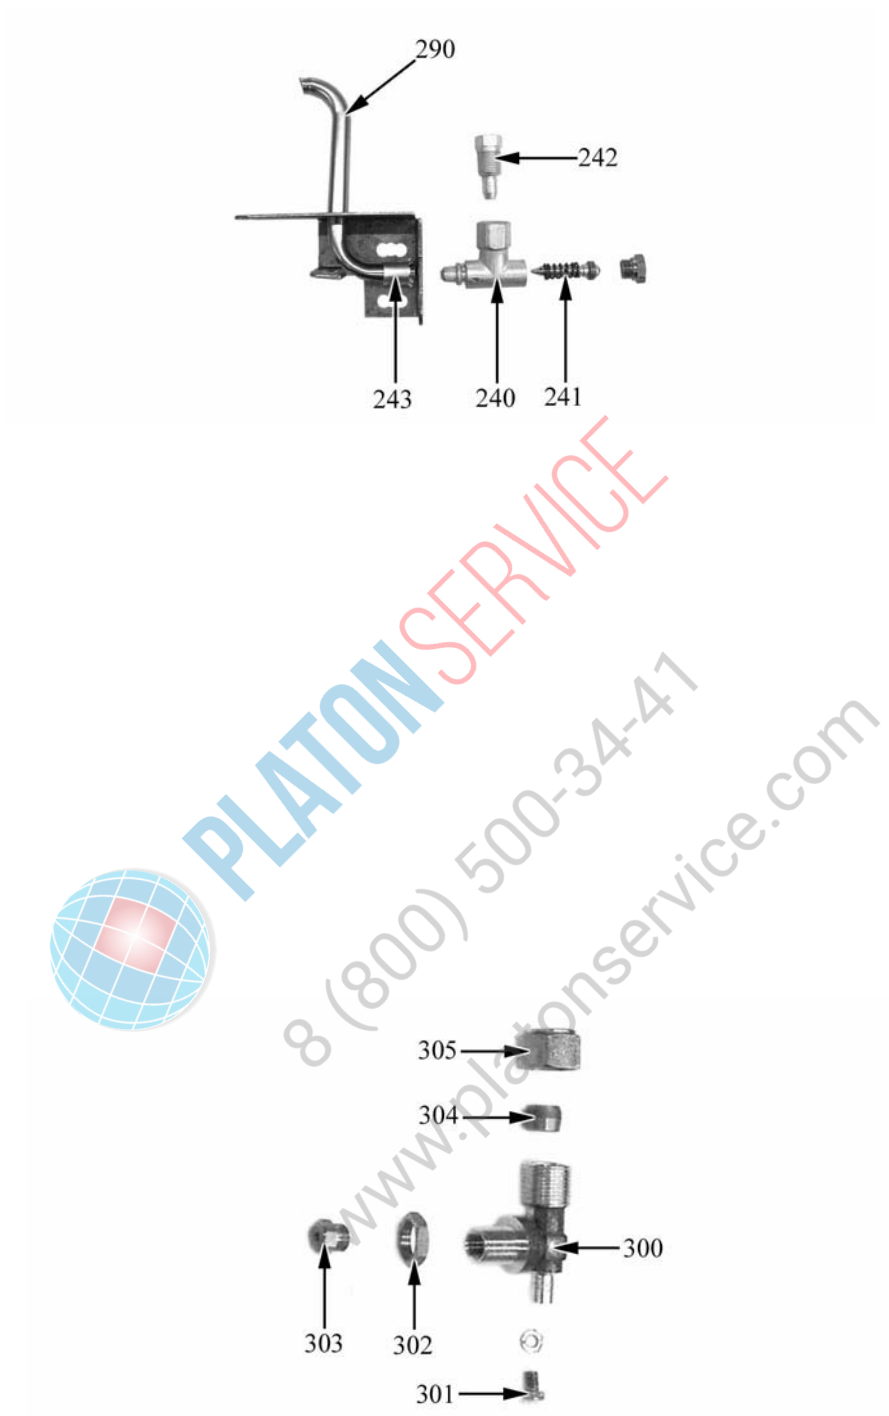

Parti di ricambio

ID	Tipo	Descrizione	Codici
Module: Bruciatori e condutture fuochi aperti			
230	96TDX,96TSX,98T,96DX,96SX,96GDX,96GSX,96EDX,96ESX,98,98G,98E	Rubinetto	A011490
240	96TDX,96TSX,98T,96DX,96SX,96GDX,96GSX,96EDX,96ESX,98,98G,98E	Pilota	2510359
250	96TDX,96TSX,98T,96DX,96SX,96GDX,96GSX,96EDX,96ESX,98,98G,98E	Conduttura	2514608
260	96TDX,96TSX,98T,96DX,96SX,96GDX,96GSX,96EDX,96ESX,98,98G,98E	Conduttura	2514602
270	96TDX,96TSX,98T,96DX,96SX,96GDX,96GSX,96EDX,96ESX,98,98G,98E	Termocoppia	A011905
280	96TDX,96TSX,98T,96DX,96SX,96GDX,96GSX,96EDX,96ESX,98,98G,98E	Bruciatore (bicchiere "C") 3,5 kW	2510350
290	96TDX,96TSX,98T,96DX,96SX,96GDX,96GSX,96EDX,96ESX,98,98G,98E	Tube portafiamma	2519000
300	96TDX,96TSX,98T,96DX,96SX,96GDX,96GSX,96EDX,96ESX,98,98G,98E	Raccordo	A014708
310	96TDX,96TSX,98T,96DX,96SX,96GDX,96GSX,96EDX,96ESX,98,98G,98E	Regolatore d'aria	2519002
320	96TDX,96TSX,98T,96DX,96SX,96GDX,96GSX,96EDX,96ESX,98,98G,98E	Bruciatore (bicchiere "E") 7 kW	2510356
330	96TDX,96TSX,98T,96DX,96SX,96GDX,96GSX,96EDX,96ESX,98,98G,98E	Conduttura	2514609
390	96TDX,96TSX,98T,96DX,96SX,96GDX,96GSX,96EDX,96ESX,98,98G,98E	Vite	2510610
400	96TDX,96TSX,98T,96DX,96SX,96GDX,96GSX,96EDX,96ESX,98,98G,98E	Conduttura	2514603

=

94T=94/04 TCTG, 96TDX=96/04 TCTGDX, 96TSX=96/04 TCTGSX, 98T=98/04 TCTG, 94G=94/04 CTGG, 94E=94/04 CTGE, 94=94/04 CTG, 96DX=96/04 CTGDX, 96SX=96/04 CTGSX, 96GDX=96/04 CTGGDX, 96GSX=96/04 CTGGSX, 96EDX=96/04 CTGEDX, 96ESX=96/04 CTGESX, 98=98/04 CTG, 98G=98/04 CTGG, 98E=98/04 CTGE

A=3/N/PE~400/230V 50Hz, H=3/PE~230V 50Hz, P=1/N/PE~220-240V 50Hz