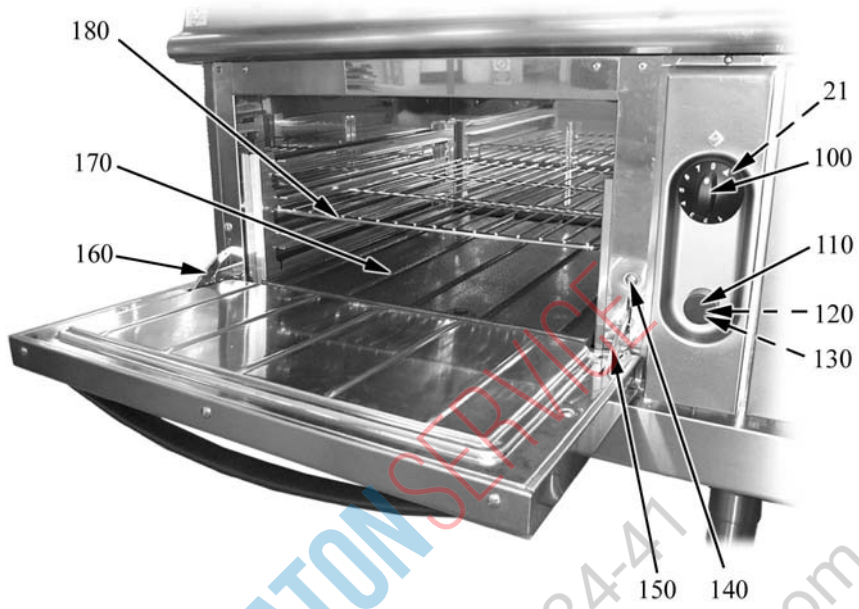

PLATON SERVICE
8 (800) 500-34-41
www.platonservice.com